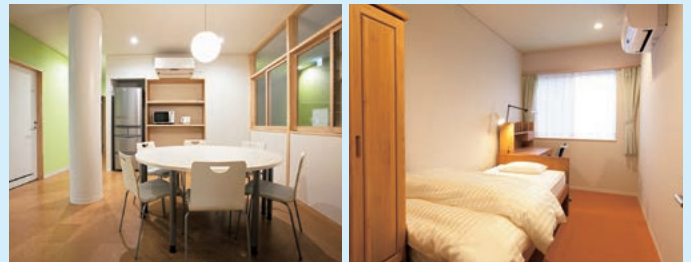

英語で学ぶ欧米型ボーディングスクール

「白山麓キャンパス」は、学生、教員、スタッフが生活を共にしながら、学習や課外活動に取り組む全寮制の「欧米型ボーディングスクール」です。

Engineering Design

授業で学んだ知識・スキルを応用しながら、チームでイノベーション創出に取り組めます。

English STEM

英語で科学、技術、工学、数学を統合的に学び、理工学的思考力を身につけます。

Evening School

平日19時30分～21時30分にラーニングセッションを開催。授業の予習や学習内容の確実な定着を行います。

Dormitory

1・2年生が共同生活を送る学生寮は1ユニットに6人が生活します。

リーダーシップアワード奨学生制度スタート

国際高専では、SDGsが目指す「誰一人取り残さない」世界の実現に向けてイノベーションにチャレンジする学生を支援します。

1 Golden Eagle奨学金
金額：140万円／定員：3名／対象：1年生～2年生までの2年間の取組

2 CWIE海外コーオプ教育奨学金
金額：30万円／定員：4名／対象：4年生、5年生

3 Gold 奨学金
金額：30万円／定員：10名／対象：各学年

4 Silver 奨学金
金額：25万円／定員：10名／対象：各学年

SDGs | 国連全加盟国が合意した
世界を変えるための17の目標

国際高専では、SDGsの17の目標を基に身近な社会課題と地球規模課題をむすびつけた社会実装型教育・研究プロジェクトを推進します。

SUSTAINABLE DEVELOPMENT GOALS
世界を変えるための17の目標